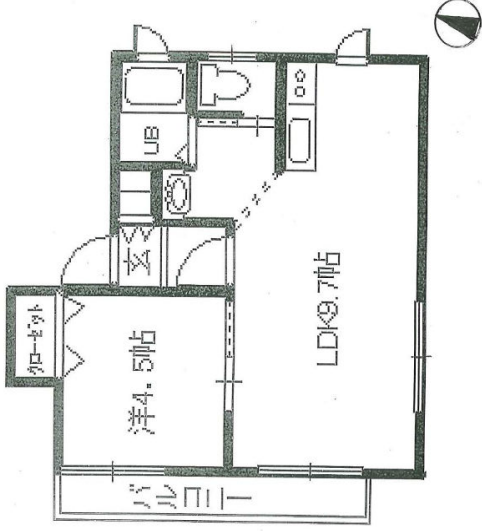

JR白新線早通駅まで
徒歩約1分(約15m)

一人暮らしや新婚さんにお勧め！角部屋☆

賃料
45,000円

(管理費 家主負担！)

間取り
1LDK

広々LDK！
一人暮らしにも
おすすりめです！！
日当たりは◎！

- ＜ 設備 ＞
- 都市ガス
 - エアコン
 - ウォッシュレットトイレ
 - 照明器具
 - 対面キッチン

コーポ木村 201	
〒950-3376 新潟市北区早通北1丁目1番18号	
賃料	45,000円
敷金	45,000円
礼金	サービス
駐車場	1台込 No.22
管理費	無
町内費	4,000円/年度払
火災保険料	(2年間)15,000円
仲介手数料	48,600円
入居可能時期	即入居可
構造	木造 2/2階建
専有面積	37.40㎡
開口向き	西
築年月	2002年9月