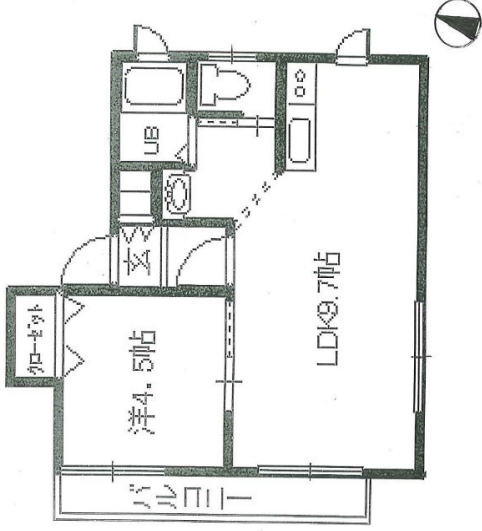

JR白新線早通駅まで
徒歩約1分(約15m)

一人暮らしや新婚さんにお勧め！角部屋☆

賃料 **49,000円**

(管理費 家主負担！)

間取り **1LDK**

広々LDK！
一人暮らしにも
おすすめてです！！
日当たりは◎！

- ＜ 設備 ＞
- 都市ガス
 - エアコン
 - ウォッシュレットトイレ
 - 照明器具
 - 対面キッチン

コーポ木村 201	
〒950-3376 新潟市北区早通北1丁目1番18号	
賃料	49,000円
敷金	49,000円
礼金	サービス
駐車場	1台込 No.22
管理費	無
町内費	4,000円/年度払
火災保険料	(2年間)15,000円
仲介手数料	52,920円
入居可能時期	即入居可
構造	木造 2/2階建
専有面積	37.40㎡
開口向き	西
築年月	2002年9月