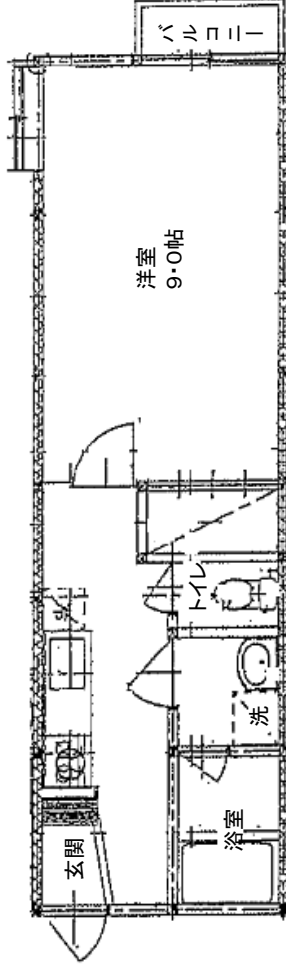

JR白新線豊栄駅まで
徒歩約10分(約740m)

大学生に人気のアパート！自転車置場も完備！

賃料 **49,000円** (②無し)

【間取図】

▲ (有)長谷川不動産センター

3月19日退去

新潟県知事(5)第4177号

所在地 〒950-3327 新潟県新潟市北区石動1-23-3

TEL 025-388-8085

FAX 025-388-8086

物件名	プリマヴェーラ202号		
所在地	〒950-3321 新潟市北区葛塚4619番地		
賃貸条件	賃料	49,000円	
	敷金	49,000円	
	礼金	サーピス	
建物	駐車場	無	
	管理費	無	
	町内費 (月/900円) 入居月～翌年3月分迄徴収		
	火災保険料	2年間15,000円	
	仲介手数料	賃料の1ヶ月＋消費税	
入居日	3月下旬		
構造	木造1/2階建		
専有面積	30.29㎡		
開口向き	南西		
間取詳細	洋9・K		
築年月	2014年3月		